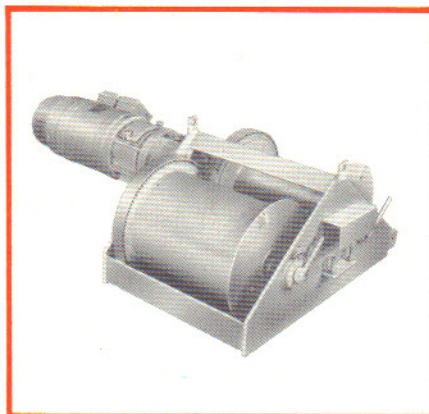

Treuil 2 vitesses