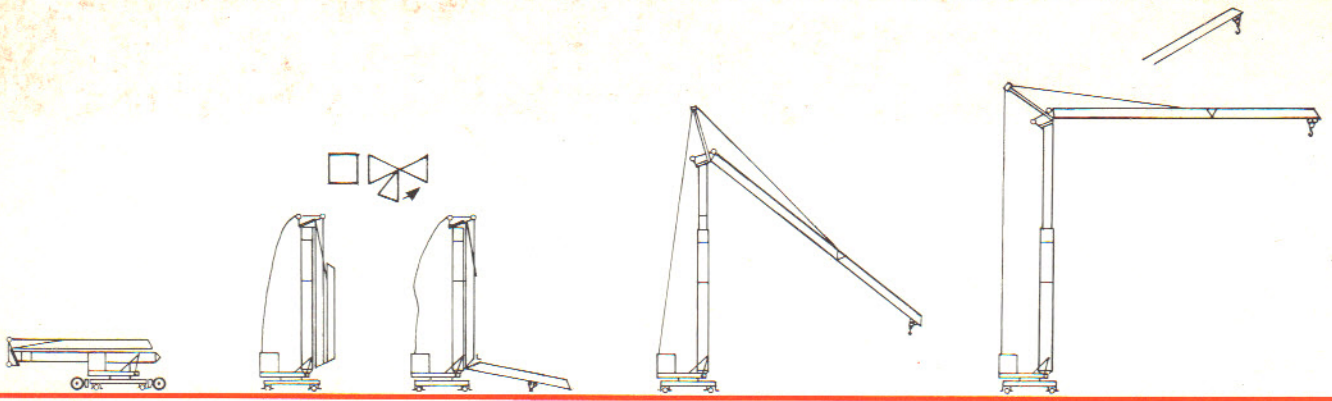

# 308 A

100 % télescopique

La hauteur est approximative : chariot en pointe de la flèche la plus longue, crochet dans la position représentée.

①	Treuil S 1	Vitesse	simple mouflage	Moteur
			22,5 m/mn 1500 kg	7,5 ch
			45 m/mn 650 kg	

## RAPIDITÉ DE MONTAGE ET DE TRANSPORT

2 versions de transport de la grue complète, essieux standardisés, amovibles par broches;  
mise sur voie ultra-rapide : position particulière des galets et des essieux;  
version 8 roues permettant le déplacement de la grue lestée et montée sur chantier;