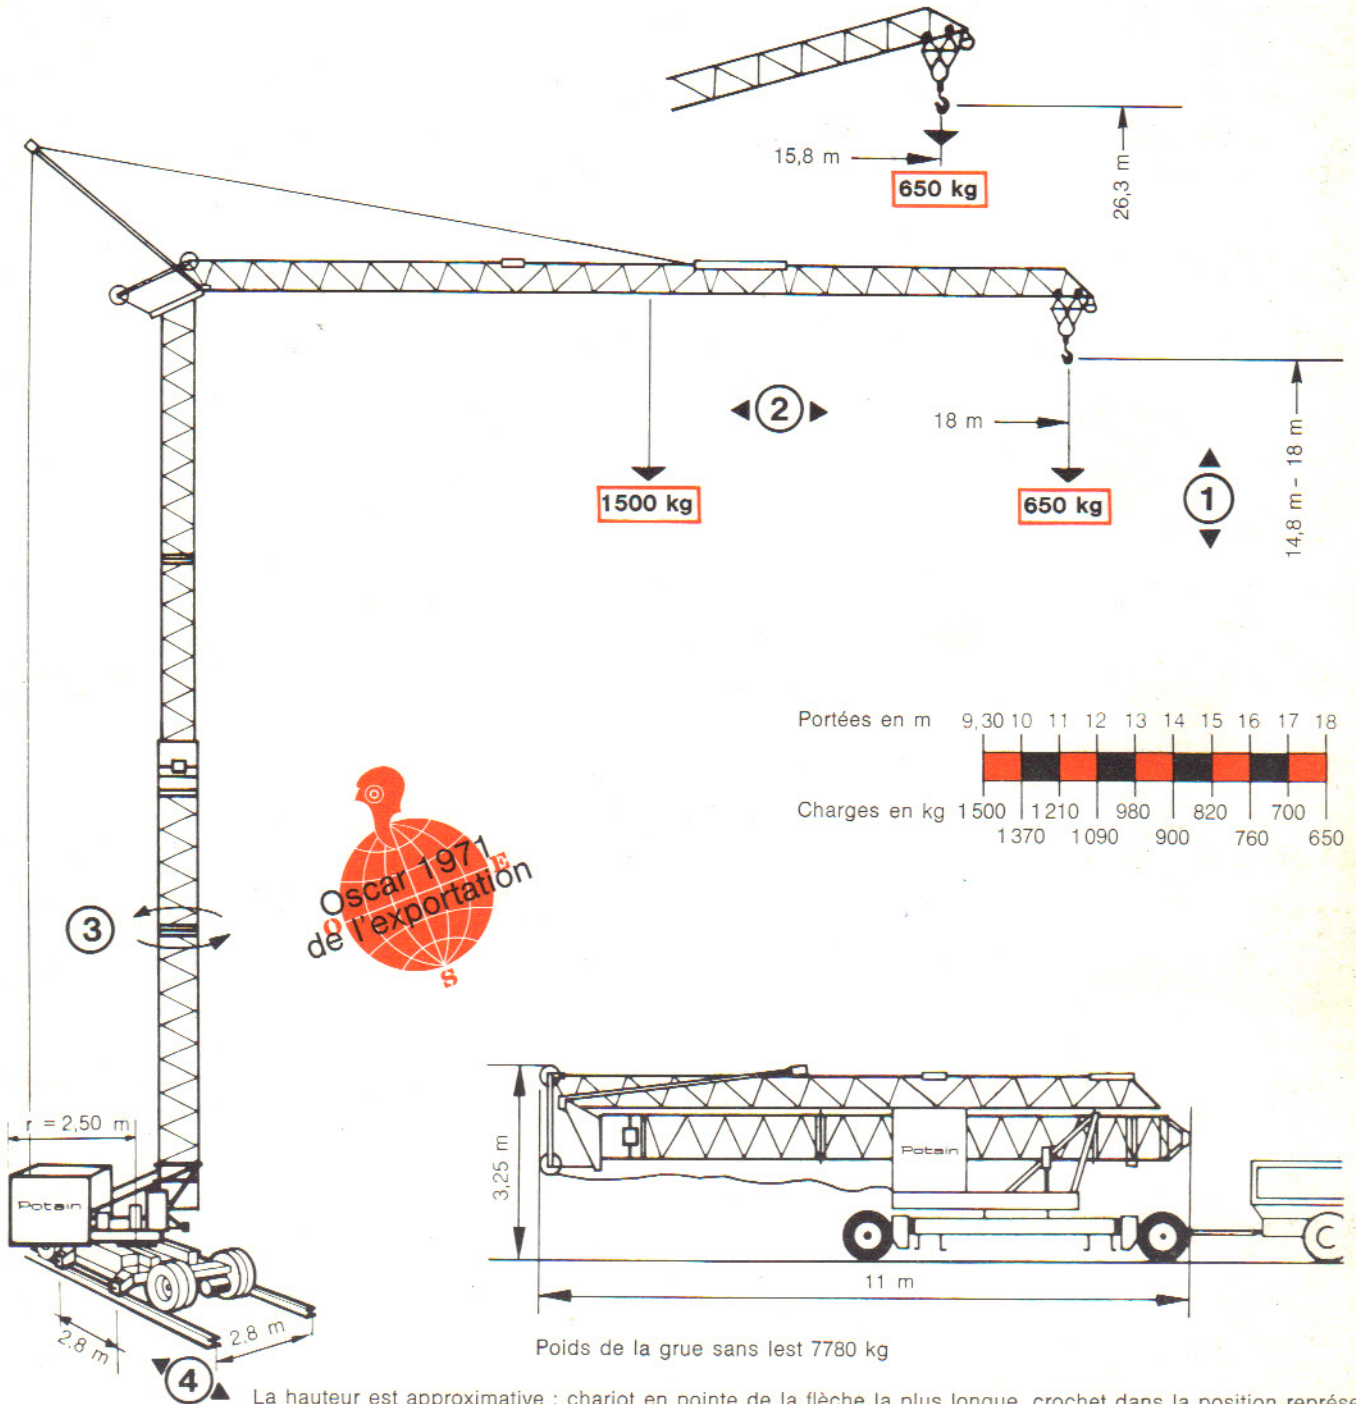

# 308 A

100 % télescopique

La hauteur est approximative : chariot en pointe de la flèche la plus longue, crochet dans la position représentée.

①	Treuil S 1	Vitesse	simple mouflage	Moteur
			22,5 m/mn 1500 kg	7,5 ch
			45 m/mn 650 kg	

## RAPIDITÉ DE MONTAGE ET DE TRANSPORT

2 versions de transport de la grue complète, essieux standardisés, amovibles par broches;  
mise sur voie ultra-rapide : position particulière des galets et des essieux;  
version 8 roues permettant le déplacement de la grue lestée et montée sur chantier;