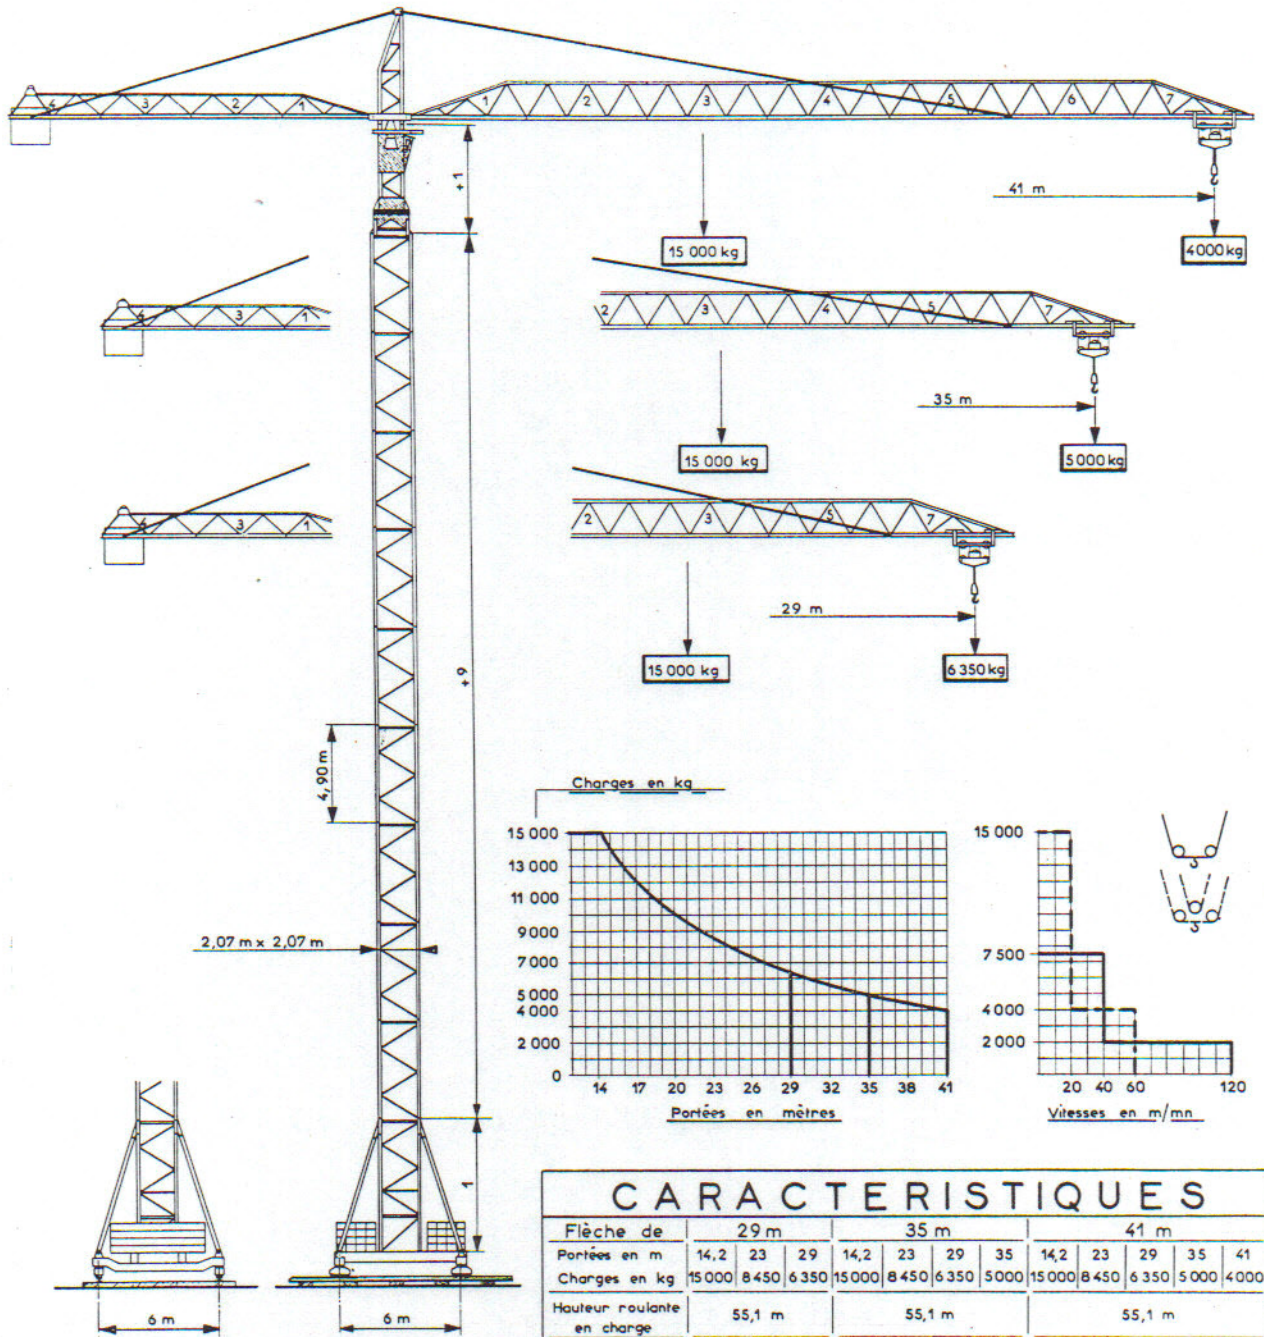

## GRUE RECORD 877 A1

40.41  
50.35  
63.29

### CARACTERISTIQUES

Flèche de	29 m				35 m				41 m				
Portées en m	14,2	23	29	35	14,2	23	29	35	14,2	23	29	35	41
Charges en kg	15000	8450	6350	5000	15000	8450	6350	5000	15000	8450	6350	5000	4000
Hauteur roulante en charge	55,1 m				55,1 m				55,1 m				
Poids de la grue sans lest	66,5 t. environ				67,5 t. environ				69,5 t. environ				

Puissance électrique nécessaire: 120 KVA + Moteurs 380 Volts + 50 Périodes

Hauteur sous crochet	Composition de la mâture	Observations
11 m	1 + 0 + 1	Autonomie en service
20,80 m	1 + 2 + 1	
30,60 m	1 + 4 + 1	
40,40 m	1 + 6 + 1	
50,20 m	1 + 8 + 1	
55,10 m	1 + 9 + 1	Ancrage obligatoire
60 m	1 + 10 + 1	
64,90 m	1 + 11 + 1	