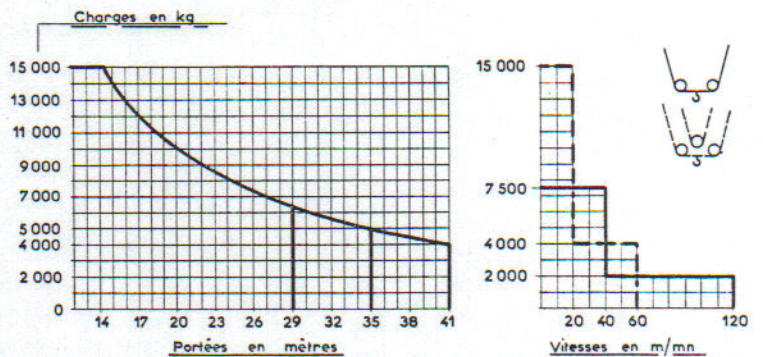

## GRUE RECORD 877 A1

40.41  
50.35  
63.29

### CARACTERISTIQUES

Flèche de	29 m				35 m				41 m				
Portées en m	14,2	23	29	35	14,2	23	29	35	14,2	23	29	35	41
Charges en kg	15000	8450	6350	5000	15000	8450	6350	5000	15000	8450	6350	5000	4000
Hauteur roulante en charge	55,1 m				55,1 m				55,1 m				
Poids de la grue sans lest	66,5 t. environ				67,5 t. environ				69,5 t. environ				

Puissance électrique nécessaire: 120 KVA + Moteurs 380 Volts + 50 Périodes

Hauteur sous crochet	Composition de la mâture	Observations
11 m	1 + 0 + 1	Autonomie en service
20,80 m	1 + 2 + 1	
30,60 m	1 + 4 + 1	
40,40 m	1 + 6 + 1	
50,20 m	1 + 8 + 1	
55,10 m	1 + 9 + 1	Ancrage obligatoire
60 m	1 + 10 + 1	
64,90 m	1 + 11 + 1	